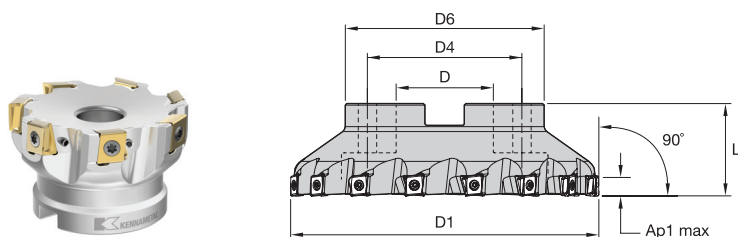

### Mill 4™ -12<sup>KT</sup>

Contournage-dressage tangentiel

**Pour 10  
plaquettes  
achetées par  
logement, le  
corps de fraise  
est offert\***

Offre valide du 1 Juillet au 30 Avril 2021.

### MILL 4™ -12<sup>KT</sup> • À GRAND PAS • FRAISE À TENON

Réf. commande	Réf. catalogue	D1	D	D4	D6	L	Ap1 max	Z	kg	max RPM
6524753	KT4D050Z04S22LN12	50	22	—	42	40	12,1	4	0,29	26000
6524755	KT4D063Z05S22LN12	63	22	—	50	40	12,1	5	0,50	22100
6524757	KT4D080Z07S27LN12	80	27	—	60	50	12,1	7	1,03	19000
6524759	KT4D100Z09S32LN12	100	32	—	80	50	12,1	9	1,51	16600
6524761	KT4D125Z11S40LN12	125	40	—	97	63	12,1	11	2,81	14600
6524763	KT4D160Z12S40LN12	160	40	67	90	63	12,1	12	3,25	12700
6524765	KT4D200Z16S60LN12	200	60	102	130	63	12,1	16	5,56	11200