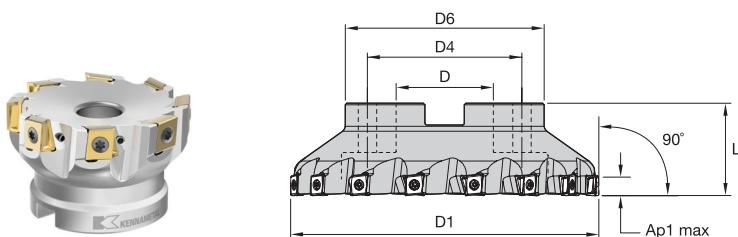

MILL 4-12^{KT} • À PAS MOYEN • FRAISE À TENON

Réf. commande	Réf. catalogue	D1	D	D4	D6	L	Ap1 max	Z	kg	max RPM
6524769	KT4D050Z05S22LN12	50	22	—	42	40	12,1	5	0,30	26000
6524770	KT4D063Z06S22LN12	63	22	—	50	40	12,1	6	0,51	22100
6524771	KT4D080Z08S27LN12	80	27	—	60	50	12,1	8	1,05	19000
6524772	KT4D100Z11S32LN12	100	32	—	80	50	12,1	11	1,55	16600
6524773	KT4D125Z14S40LN12	125	40	—	97	63	12,1	14	2,86	14600
6524774	KT4D160Z16S40LN12	160	40	67	90	63	12,1	16	3,31	12700
6524775	KT4D200Z22S60LN12	200	60	102	130	63	12,1	22	5,65	11200