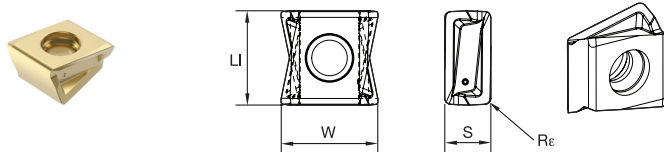

MILL 4-12^{KT} • PLAQUETTES

- premier choix
- choix alternatif

P	●	○				●	●	○	●	●
M	●	○				○	○	●	●	●
K	○	●	●	○						
N	○	○								
S	○	○						●	●	
H	○	○								

Réf. catalogue ISO	LI	S	W	Re	CE	KC522M	KCK15	KCK20	KCPK30	KCPM40	KCSM40	KC725M
LNGQ120604ERGEKT4	13,00	6,35	13,50	0,4	4	●	●	●	○	○	○	○
LNGQ120608ERGEKT4	13,00	6,35	13,39	0,8	4	●	●	●	○	○	○	○
LNGQ120612ERGEKT4	13,00	6,35	13,26	1,2	4	●	●	●	○	○	○	○
LNGQ120616ERGEKT4	13,00	6,35	13,14	1,6	4	●	●	●	○	○	○	○
LNGQ120620ERGEKT4	13,00	6,35	13,02	2,0	4	●	●	●	○	○	○	○
LNGQ120624ERGEKT4	13,00	6,35	12,89	2,4	4	○	○	○	○	○	○	○
LNGQ120631ERGEKT4	13,00	6,35	12,63	3,2	4	○	○	○	○	○	○	○

Flashez ou cliquez pour plus d'informations